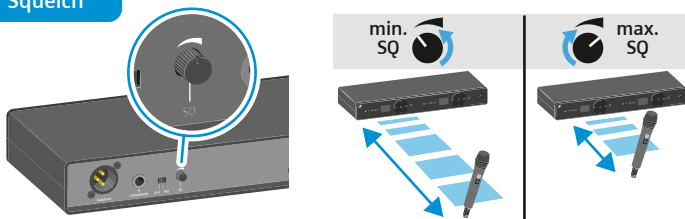

XS WIRELESS 1 DUAL

Quick Guide

Kurzanleitung | Guide rapide | Guida rapida | Guía de inicio rápido | Guia rápido | Beknopte handleiding | Krótka instrukcja obsługi | Snabbguide | Quickguide | Quick Guide | Гръъорос облудос | Краткая инструкция | 快速指南 | 오약 설명서

XS WIRELESS 1 DUAL	Vocal Sets	
	XSW 1-825 DUAL	XSW 1-835 DUAL
EM-XSW1 DUAL  NT 12-5CW	1	1
SKM-XSW e825 	2	-
SKM-XSW e835	-	2
MZQ 1 	2	2
AA LR6 1.5 V 	4	4

Change frequency

Automatically/Scan

Off

Manually

Bank Channel

Sync

Multichannel

Bank 1...8
Ch. 0...9

Sensitivity

0 dB
-10 dB

Squelch

Min. distance

SKM