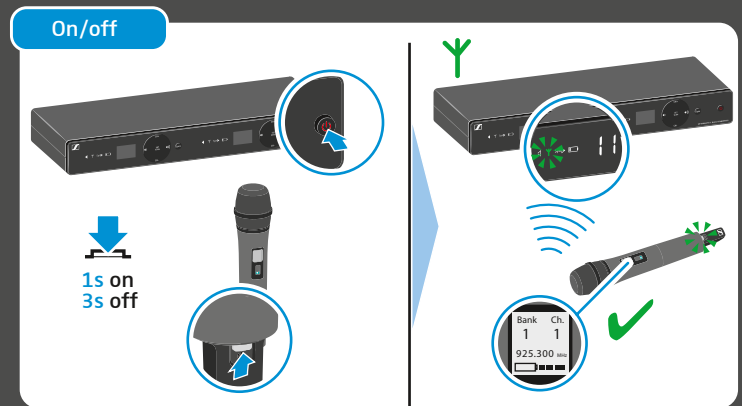

XS WIRELESS 1 DUAL

Quick Guide

Kurzanleitung | Guide rapide | Guida rapida | Guía de inicio rápido | Guia rápido | Beknopte handleiding | Krótka instrukcja obsługi | Snabbguide | Quickguide | Quick Guide | Гръъорос облудос | Краткая инструкция | 快速指南 | 오약 설명서

XS WIRELESS 1 DUAL	Vocal Sets	
	XSW 1-825 DUAL	XSW 1-835 DUAL
EM-XSW1 DUAL  NT 12-5CW	1	1
SKM-XSW e825 	2	-
SKM-XSW e835	-	2
MZQ 1 	2	2
AA LR6 1.5 V 	4	4

Change frequency

Automatically/Scan

Off

Manually

Bank Channel

Sync

Multichannel

Bank 1...8
Ch. 0...9

Sensitivity

0 dB
-10 dB

Squelch

Min. distance

SKM