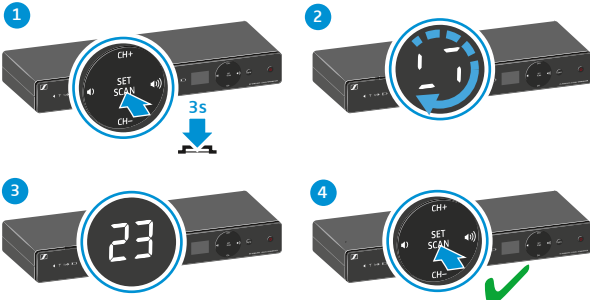

XS WIRELESS 1 DUAL

Quick Guide

Kurzanleitung | Guide rapide | Guida rapida | Guía de inicio rápido | Guia rápido | Beknopte handleiding | Krótka instrukcja obsługi | Snabbguide | Quickguide | Quick Guide | Гръъорос облудос | Краткая инструкция | 快速指南 | 오약 설명서

XS WIRELESS 1 DUAL	Vocal Sets	
	XSW 1-825 DUAL	XSW 1-835 DUAL
EM-XSW1 DUAL  NT 12-5CW	1	1
SKM-XSW e825 	2	-
SKM-XSW e835	-	2
MZQ 1 	2	2
AA LR6 1.5 V 	4	4

Change frequency

Automatically/Scan

Off

Manually

Bank Channel