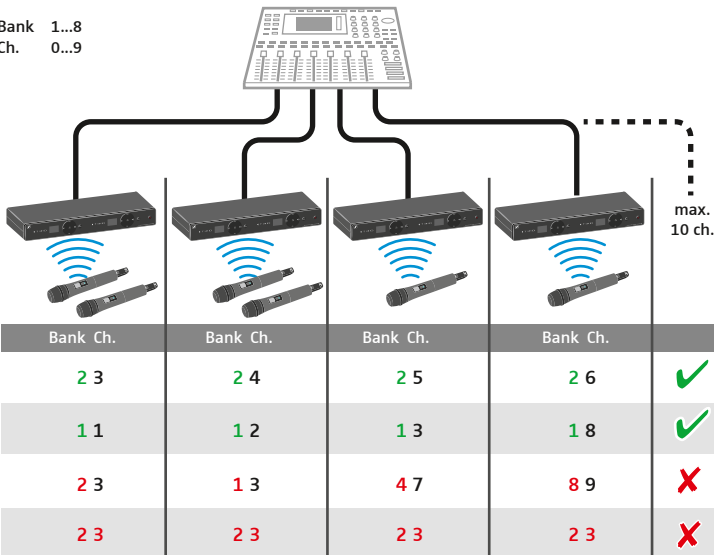

XS WIRELESS 1 DUAL

Quick Guide

Kurzanleitung | Guide rapide | Guida rapida | Guía de inicio rápido | Guia rápido | Beknopte handleiding | Krótka instrukcja obsługi | Snabbguide | Quickguide | Quick Guide | Гръъорос облудос | Краткая инструкция | 快速指南 | 오약 설명서

XS WIRELESS 1 DUAL	Vocal Sets	
	XSW 1-825 DUAL	XSW 1-835 DUAL
EM-XSW1 DUAL  NT 12-5CW	1	1
SKM-XSW e825 	2	-
SKM-XSW e835	-	2
MZQ 1 	2	2
AA LR6 1.5 V 	4	4

Change frequency

Automatically/Scan

Off

Manually

Bank Channel

Sync

Multichannel

Bank 1...8
Ch. 0...9

Sensitivity

0 dB
-10 dB

Squelch

Min. distance

SKM