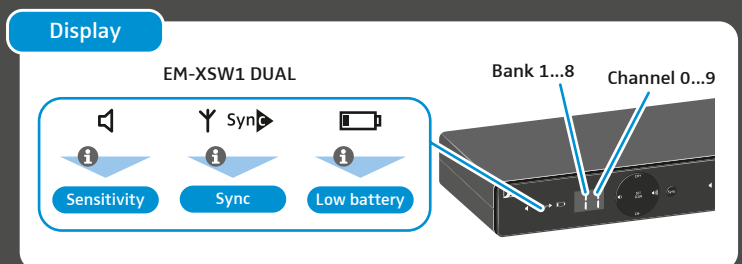

XS WIRELESS 1 DUAL

Quick Guide

Kurzanleitung | Guide rapide | Guida rapida | Guía de inicio rápido | Guia rápido | Beknopte handleiding | Krótka instrukcja obsługi | Snabbguide | Quickguide | Quick Guide | Гръъорос облудос | Краткая инструкция | 快速指南 | 오약 설명서

XS WIRELESS 1 DUAL	Vocal Sets	
	XSW 1-825 DUAL	XSW 1-835 DUAL
EM-XSW1 DUAL  NT 12-5CW	1	1
SKM-XSW e825 	2	-
SKM-XSW e835	-	2
MZQ 1 	2	2
AA LR6 1.5 V 	4	4

Change frequency

Automatically/Scan

Off

Manually

Bank Channel