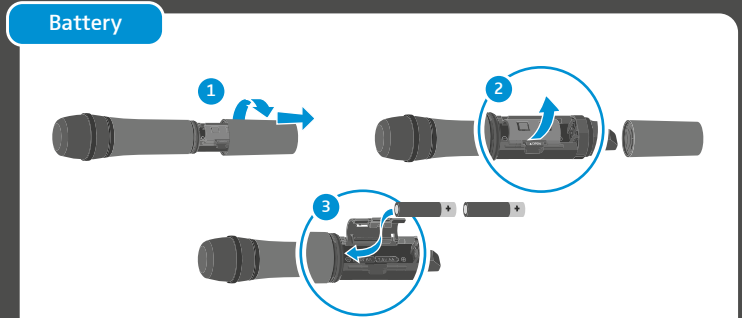

XS WIRELESS 1 DUAL

Quick Guide

Kurzanleitung | Guide rapide | Guida rapida | Guía de inicio rápido | Guia rápido | Beknopte handleiding | Krótka instrukcja obsługi | Snabbguide | Quickguide | Quick Guide | Гръъорос облудос | Краткая инструкция | 快速指南 | 오약 설명서

XS WIRELESS 1 DUAL	Vocal Sets	
	XSW 1-825 DUAL	XSW 1-835 DUAL
EM-XSW1 DUAL  NT 12-5CW	1	1
SKM-XSW e825 	2	-
SKM-XSW e835	-	2
MZQ 1 	2	2
AA LR6 1.5 V 	4	4

Change frequency

Automatically/Scan

Off

Manually

Bank Channel