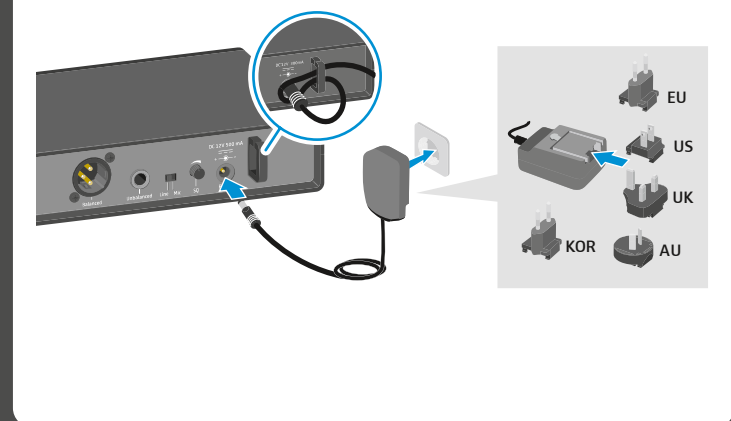

XS WIRELESS 1 DUAL

Quick Guide

Kurzanleitung | Guide rapide | Guida rapida | Guía de inicio rápido | Guia rápido | Beknopte handleiding | Krótka instrukcja obsługi | Snabbguide | Quickguide | Quick Guide | Гръъорос облудос | Краткая инструкция | 快速指南 | 오약 설명서

XS WIRELESS 1 DUAL	Vocal Sets	
	XSW 1-825 DUAL	XSW 1-835 DUAL
EM-XSW1 DUAL  NT 12-5CW	1	1
SKM-XSW e825 	2	-
SKM-XSW e835	-	2
MZQ 1 	2	2
AA LR6 1.5 V 	4	4

Change frequency

Automatically/Scan

Off

Manually

Bank Channel