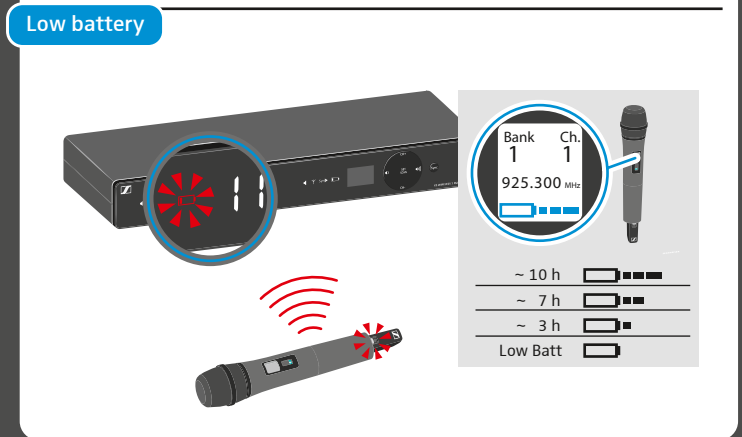

XS WIRELESS 1 DUAL

Quick Guide

Kurzanleitung | Guide rapide | Guida rapida | Guía de inicio rápido | Guia rápido | Beknopte handleiding | Krótka instrukcja obsługi | Snabbguide | Quickguide | Quick Guide | Гръъорос облудос | Краткая инструкция | 快速指南 | 오약 설명서

XS WIRELESS 1 DUAL	Vocal Sets	
	XSW 1-825 DUAL	XSW 1-835 DUAL
EM-XSW1 DUAL  NT 12-5CW	1	1
SKM-XSW e825 	2	-
SKM-XSW e835	-	2
MZQ 1 	2	2
AA LR6 1.5 V 	4	4

Change frequency

Automatically/Scan

Off

Manually

Bank Channel