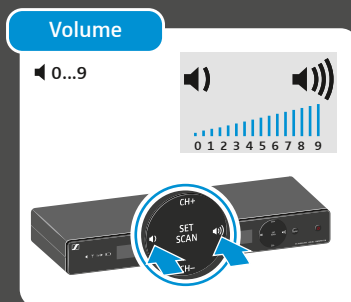

XS WIRELESS 1 DUAL

Quick Guide

Kurzanleitung | Guide rapide | Guida rapida | Guía de inicio rápido | Guia rápido | Beknopte handleiding | Krótka instrukcja obsługi | Snabbguide | Quickguide | Quick Guide | Гръъорос облудос | Краткая инструкция | 快速指南 | 오약 설명서

XS WIRELESS 1 DUAL	Vocal Sets	
	XSW 1-825 DUAL	XSW 1-835 DUAL
EM-XSW1 DUAL  NT 12-5CW	1	1
SKM-XSW e825 	2	-
SKM-XSW e835	-	2
MZQ 1 	2	2
AA LR6 1.5 V 	4	4

Change frequency

Automatically/Scan

Off

Manually

Bank Channel