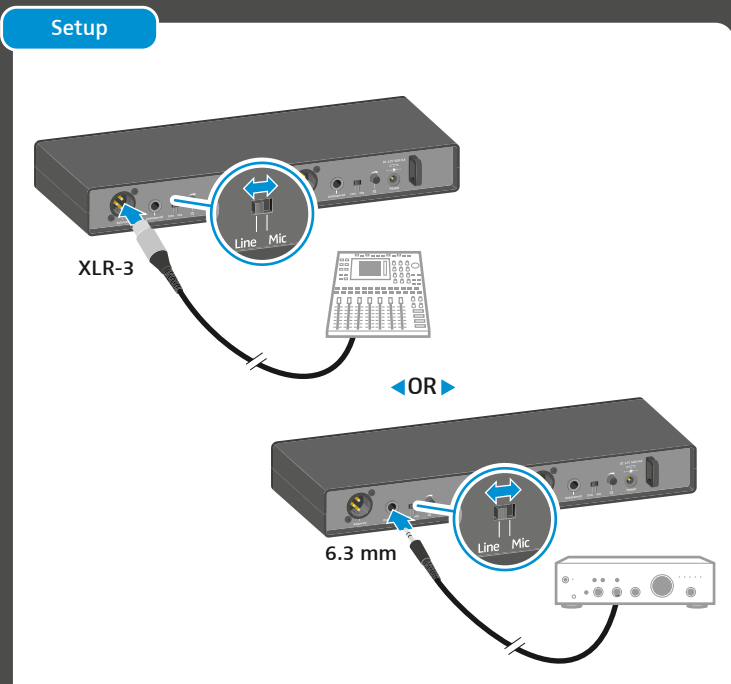

XS WIRELESS 1 DUAL

Quick Guide

Kurzanleitung | Guide rapide | Guida rapida | Guía de inicio rápido | Guia rápido | Beknopte handleiding | Krótka instrukcja obsługi | Snabbguide | Quickguide | Quick Guide | Гръъорос облудос | Краткая инструкция | 快速指南 | 오약 설명서

XS WIRELESS 1 DUAL	Vocal Sets	
	XSW 1-825 DUAL	XSW 1-835 DUAL
EM-XSW1 DUAL  NT 12-5CW	1	1
SKM-XSW e825 	2	-
SKM-XSW e835	-	2
MZQ 1 	2	2
AA LR6 1.5 V 	4	4

Change frequency

Automatically/Scan

Off

Manually

Bank Channel